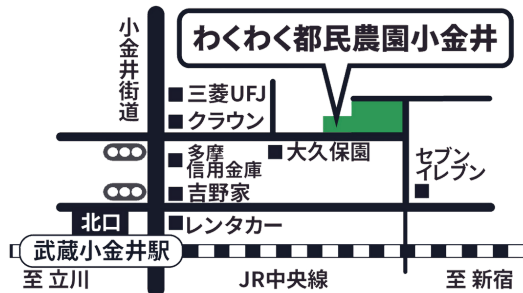

50歳以上の都民の方が対象

第3期

R6年3月～R7年2月

申込

ハガキまたは応募フォームで

※申込詳細は裏面又はホームページをご覧ください

～いろんな人、いろんな目的が寄り集まって、楽しみあう、そんなまちの農園～

わくわく都民農園小金井 シニア農園利用者募集

初心者歓迎

プロの農家さんを講師にむかえ、年間22回の講習会で栽培方法など丁寧に指導します。

駅近の好立地

JR中央線「武蔵小金井駅」北口から徒歩5分。電車からも見える農園です。

充実の設備

農機具など必要なものはこちらで用意。販売棟には、喫茶やシャワー室など完備。

11月19日(日)13:30～ 農園案内ツアー開催!

「わくわく感謝祭」にてシニア農園を中心としたわくわく農園案内ツアーを行います! ご興味のある方はぜひ当日わくわく農園にご集合ください。※予約不要です

※この農園は、東京都の「高齢者活躍に向けたセミナー農園整備事業」として令和4年3月に開園されました。

わくわく
都民農園小金井

募集詳細

- 対象 50歳以上の東京都民
区画 1区画20㎡ (2m×10m)
利用期間 令和6年3月～令和7年2月 (2回まで更新可)
※2月は畑整備のため休園
利用料 55,000円 (別途協会会員料3,000円)
※講習料、種苗、肥料、農薬、農具使用料含む
募集人数 若干名 ※応募多数の場合抽選
募集期間 令和5年12月1日～12月18日 ※当日消印有効
当選結果 令和6年1月10日頃までに当選者 (補欠当選者含む) のみ郵送にてご連絡いたします